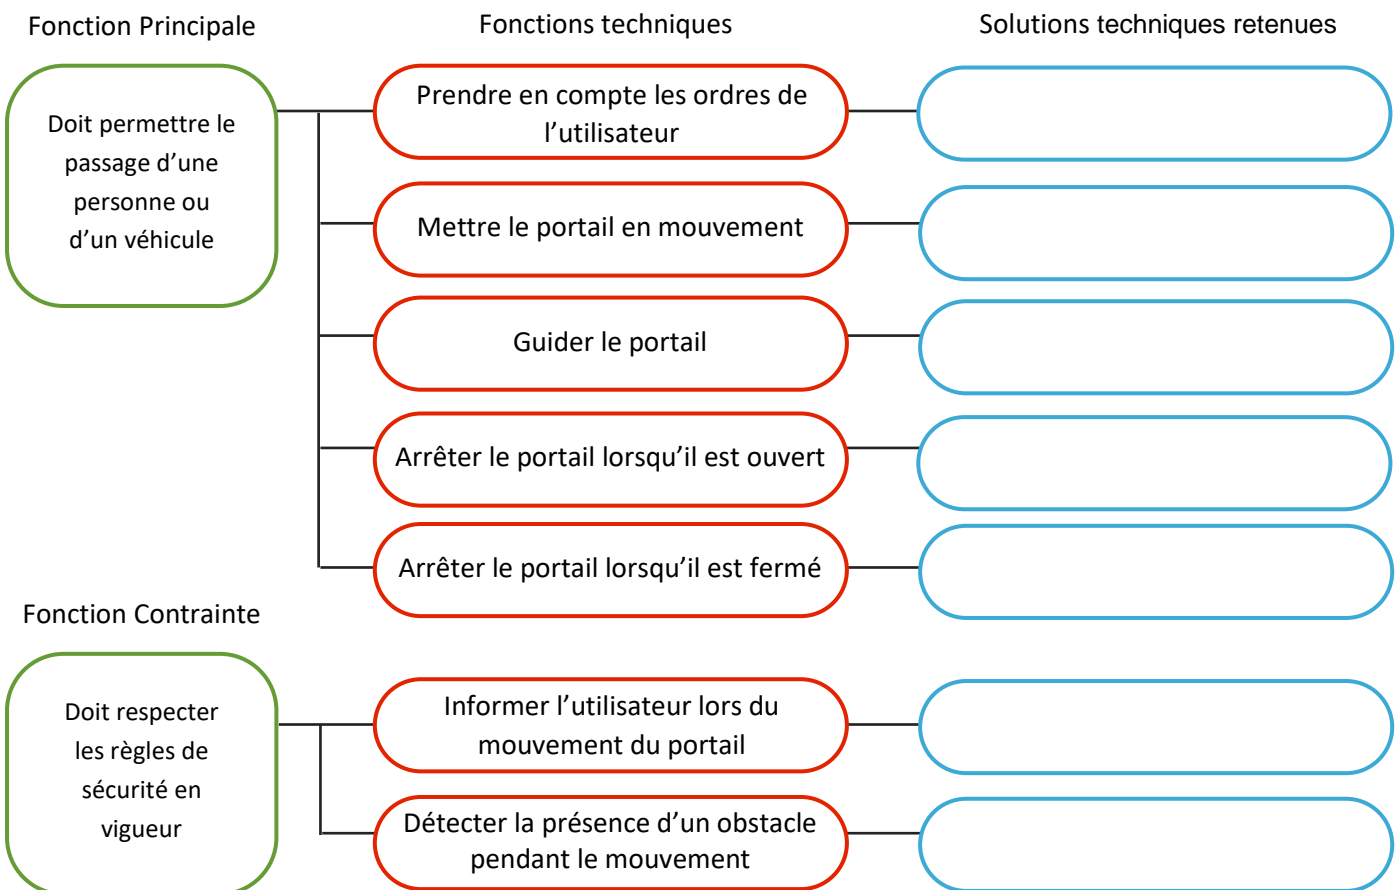

Le portail automatique

Pascal PUJADES @PascalPujades - Nicolas TOURREAU @IANum_Techno

A qui le produit rend-il service ?

Sur quoi agit-il ?

Formulation du besoin :

LE **PORTAIL AUTOMATISÉ** PERMET À _____
 DE _____

La recherche de solutions

NB : Il existe plusieurs solutions techniques pour chaque fonction technique. Le concepteur a fait un choix pour répondre au mieux aux différentes contraintes

Décrire le fonctionnement du système automatique

Programmer le fonctionnement du système automatique

Évènements	Actions
Demande d'ouverture ?	Ouvrir le portail
Détection portail ouvert ?	Fermer le portail
Détection portail fermé ?	Allumer Gyrophare
Détection obstacle ?	Eteindre Gyrophare